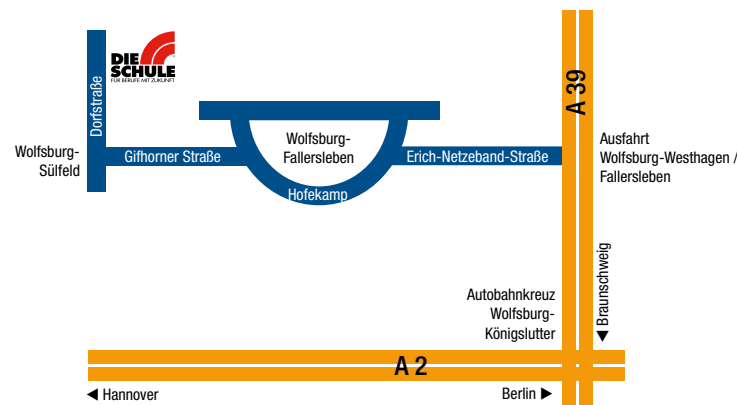

So erreichen Sie uns

Wegbeschreibung

Anreise mit dem Auto

Von der A 39 kommend nehmen Sie die Ausfahrt Fallersleben und fahren rechts in die Erich-Netzeband-Straße. Folgen Sie der Beschilderung Richtung Schwefelbad, dann Richtung Gifhorn, Sülfeld. In Sülfeld biegen Sie rechts ab in die Dorfstraße. An der großen Ampelkreuzung sehen Sie rechts das „Alte Gasthaus Wehmann“. Hinter diesem Gasthaus fahren Sie rechts in die Einfahrt. Unsere Schule befindet sich im Innenhof.

Anreise mit öffentlichen Verkehrsmitteln

Vom Bahnhof Wolfsburg erreichen Sie DIE SCHULE mit der Buslinie 203, die Haltestelle Wolfsburg-Sülfeld befindet sich in der Nähe des Schulgebäudes. Unsere Schule finden Sie im Innenhof vom „Alten Gasthaus Wehmann“.