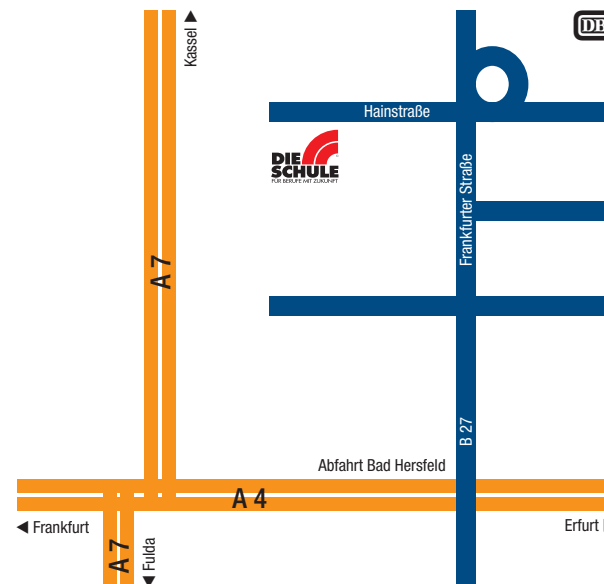

### Wegbeschreibung

#### → Anreise mit dem Auto

Sie fahren von der A 4 an der Ausfahrt Bad Hersfeld ab auf die B 27 Richtung Innenstadt. Sie passieren die Hochbrücke und fahren rechts unter dieser durch auf die Hainstraße. Bei „Pit-Stop“ biegen Sie links ab, wo Sie auf dem Parkplatz „Voegele“ parken können. Hier befindet sich DIE SCHULE, deren Räume Sie über den Hintereingang erreichen.

#### → Anreise mit der Bahn

Vom Bahnhof Bad Hersfeld aus erreichen Sie DIE SCHULE in ca. 10 min. Fußweg. Sie biegen links in die Dudenstraße ein und folgen dieser bis zur Reichstraße. Hier biegen Sie links in die Bismarckstraße. Diese geht direkt in die Hainstraße über. DIE SCHULE befindet sich auf der linken Seite.