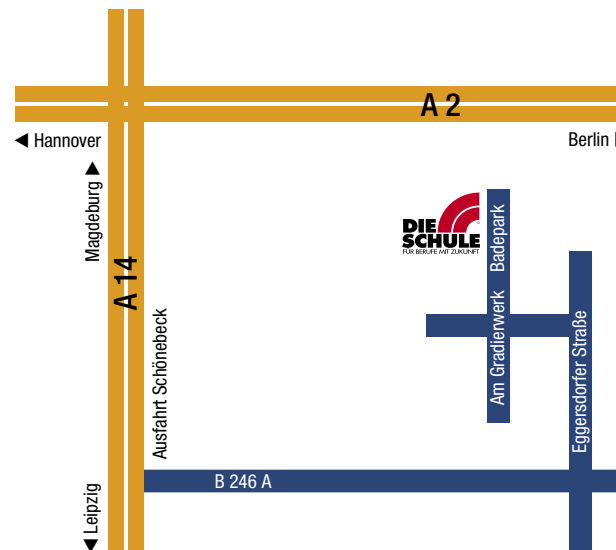

So erreichen Sie uns

Wegbeschreibung

→ Anreise mit dem Auto

Sie fahren von der A 14 an der Abfahrt Schönebeck auf die B 246 A Richtung Zentrum. Nach ca. 4 km biegen Sie an der zweiten Ampelkreuzung links ab in die Eggersdorfer Straße und anschließend wieder links in die Straße Am Gradierwerk. Dann sofort wieder rechts abbiegen in den Badepark. Hier befindet sich das Gebäude der Schule.