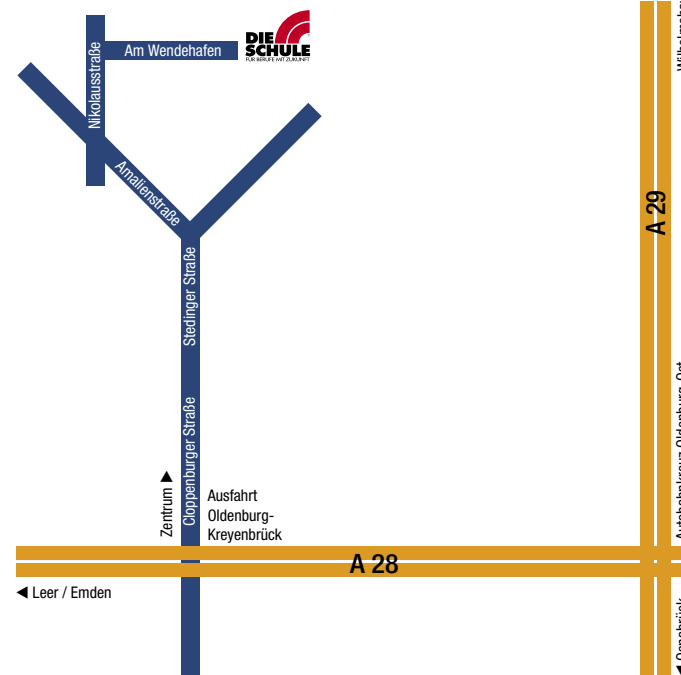

So erreichen Sie uns

Wegbeschreibung

Die Schule liegt im Stadtzentrum am Oldenburger Yachthafen. Durch die Nähe zum Bahnhof, der Innenstadt und der Verkehrsanbindung an das Autobahnnetz befindet sie sich in einer zentralen Lage.

→ Anreise mit dem Auto

Sie fahren von der A 28 an der Abfahrt Oldenburg-Kreyenbrück ab und biegen auf die Cloppenburg- Straße Richtung Stadtmitte. Nach ca. 1 km fahren Sie über die Amalienbrücke, hinter der Sie rechts in die Nikolausstraße abbiegen. Anschließend fahren Sie wieder rechts und geradeaus durch die Schranke auf den Besucherparkplatz der Schule.

→ Anreise mit öffentlichen Verkehrsmitteln

Vom Bahnhof ist die Schule zu Fuß in etwa 15 Minuten zu erreichen.

IFBE med. GmbH
IFBA gem. GmbH

Am Wendehafen 10
26135 Oldenburg

Telefon 04 41. 9 25 37 10
Telefax 04 41. 1 77 07