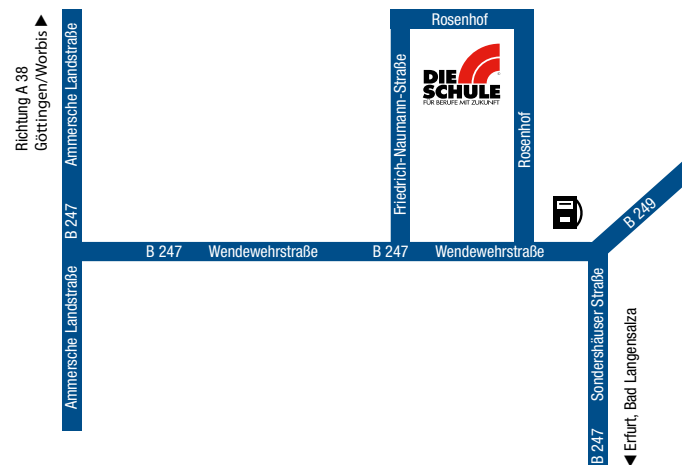

So erreichen Sie uns

Wegbeschreibung

Anreise mit dem Auto

→ aus Richtung A 38 (Heiligenstadt, Leinefelde-Worbis, Dingelstädt kommend: auf B 247 bleiben (Richtung Bad Langensalza/Erfurt), nach Ortseingang Mühlhausen an der 4. Ampel von der Wendewehrstraße (B 247) in die Friedrich-Naumann-Straße nach links abbiegen, nach ca. 200 m auf der rechten Seite Zufahrt zur Schule

→ aus Richtung Nordhausen, Sondershausen, Eisenach, Erfurt, Bad Langensalza kommend in Mühlhausen auf der B 247 Richtung A38 Göttingen/Worbis halten, auf der Wendewehrstraße (B 247) ca. 300 m nach der Tankstelle rechts in die Friedrich-Naumann-Straße abbiegen, nach ca. 200 m auf der rechten Seite Zufahrt zur Schule

→ aus Richtung Eschwege kommend:

Der B 249 folgend in Mühlhausen auf die B 247 Richtung Göttingen/Worbis fahren, auf der Wendewehrstraße (B 247) ca. 300 m nach der Tankstelle rechts in die Friedrich-Naumann-Straße abbiegen, nach ca. 200 m auf der rechten Seite Zufahrt zur Schule

Anreise mit der Bahn:

→ vom Bahnhofsvorplatz aus die Bahnhofstraße nach rechts entlang, nach ca. 300 m nach links in die Friedrich-Engels-Straße abbiegen, an der Ampel nach rechts in die Sondershäuser Straße, nach ca. 200 m links halten, in die Wendewehrstraße – hier auf der rechten Straßenseite entlang, kurz hinter der Tankstelle weist ein Schild auf unsere Schule hin