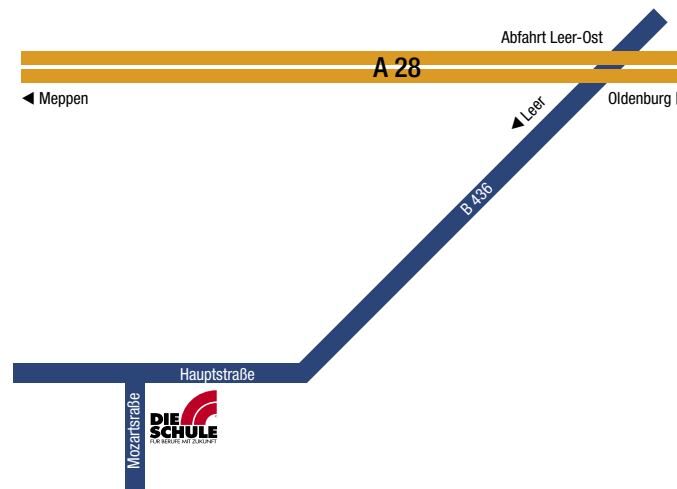

### Wegbeschreibung

Die Schule liegt im idyllischen Vorort Loga am Rande des Stadtzentrums in ruhiger, grüner Umgebung. Durch die Nähe zum Bahnhof ist sie verkehrsgünstig gelegen.

#### → Anreise mit dem Auto

Sie fahren von der A 28 an der Abfahrt Leer-Ost ab Richtung Leer. Nach ca. 3 km erreichen Sie Loga. Am Ortseingang fahren Sie auf der Hauptstraße weiter geradeaus und biegen nach ca. 2 km links ab in die Mozartstraße. Hier befindet sich DIE SCHULE, das erste Gebäude auf der linken Seite.