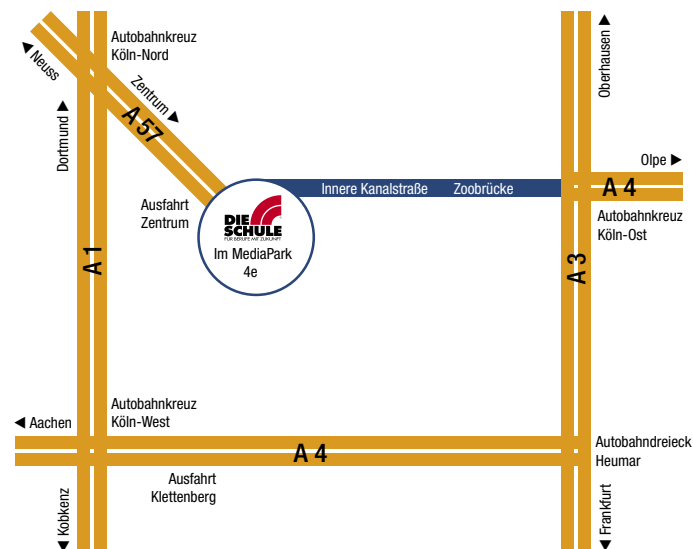

So erreichen Sie uns

Wegbeschreibung

→ Anreise mit dem Auto

Von Norden oder Westen kommend:

Am Kreuz Köln Nord fahren Sie auf die A 57 Richtung Köln-Zentrum, am Ende der Autobahn auf der mittleren Spur einordnen und dieser bis zur Ampel folgen (Ausfahrt Zentrum). Hier links abbiegen. Die Einfahrt zur unterirdischen Umgehungsstraße befindet sich direkt hinter der Eisenbahnbrücke. Dort fahren Sie in das Parkhaus 4 (Forum) und folgen den Schildern Richtung 4e (Parkhaus kostenpflichtig).

Von Süden oder Osten kommend:

Am Kreuz Köln-Ost fahren Sie Richtung Zoobrücke / Köln-Zentrum. Dieser Straße über die Zoobrücke (ca. 3 km) bis zum Fernsehturm (linke Seite) folgen. An der ersten Ampel nach dem Fernsehturm wenden. Nächste Möglichkeit rechts und nach der Ampel links in die unterirdische Umgehungsstraße. Dort fahren Sie in das Parkhaus 4 (Forum) und folgen den Schildern Richtung 4e (Parkhaus kostenpflichtig).

→ Anreise mit öffentlichen Verkehrsmitteln

Von Köln Hbf. fahren Sie mit der S-Bahn (Linien 6, 11, 12, 13 von Gleis 11) bis Köln Hansaring. Hier gehen Sie den Hansaring hinunter und biegen am Saturn rechts in die Ritterstraße und gleich wieder links in die Maybachstraße. Dieser folgen Sie bis zur MediaPark-Klinik. An dieser vorbei erreichen Sie das Forum (Haus 4e).