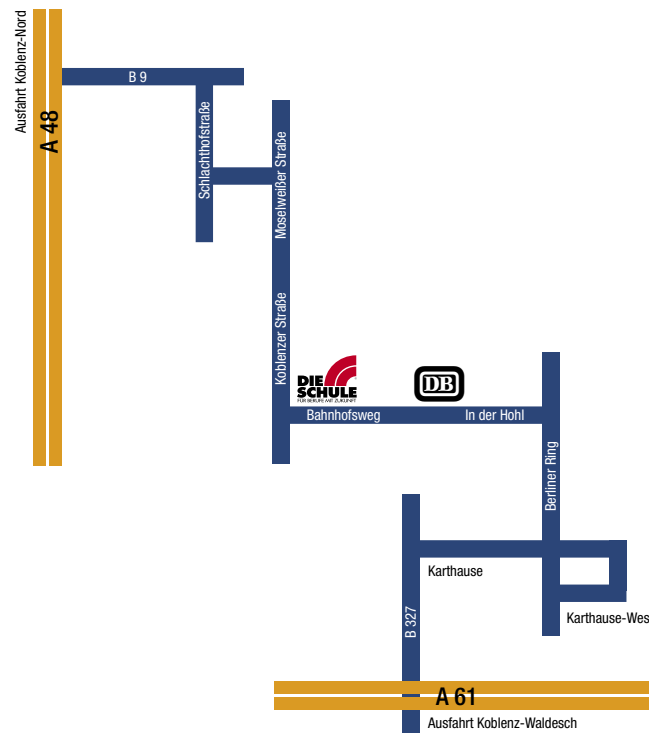

So erreichen Sie uns

Wegbeschreibung

Anreise mit dem Auto

A 61 bis Abfahrt Koblenz-Waldesch, abbiegen auf B 327 Richtung Koblenz, nach 12 km Abfahrt Karthause nehmen, vor der Shell-Tankstelle Abfahrt Karthause-West rechts abbiegen („Berliner Ring“), nach 1 km links abbiegen Richtung Moselweiß („In der Hohl“), nach ca. 1 km geradeaus in den Bahnhofsweg fahren.

oder

A 48 bis Abfahrt Koblenz-Nord, auf die B 9 Richtung Koblenz Zentrum, vor dem Zentrum rechts ab Richtung Koblenz-Moselweiß („Schlachthofstraße“), nach ca. 1 km an der Aral-Tankstelle (Ampel) links abbiegen, an der nächsten Ampel rechts („Moselweißer Straße“, später „Koblenzer Straße“), lange geradeaus, hinter der Laurentiuskirche auf der linken Seite in den Schulhof fahren (Fahne).

Anreise mit der Bahn

Ankunft Koblenz Hbf., umsteigen in Nahverkehrszug Richtung Trier. Nach ca. 4 Min. erster Halt Koblenz-Moselweiß. Hier aussteigen und Bahnhofsweg bergab Richtung Mosel gehen. Nach 2 Min. erreichen Sie die Schule auf der rechten Seite.

IFBE med. GmbH
IFBA gem. GmbH

Bahnhofsweg 6
56073 Koblenz-Moselweiß

Telefon 02 61. 4 70 47
Telefax 02 61. 40 38 25

koblenz@die-schule.de
www.die-schule.de

zertifiziert nach
DIN EN ISO 9001:2000
und AZW

© COGNOS COMPETENCE GROUP