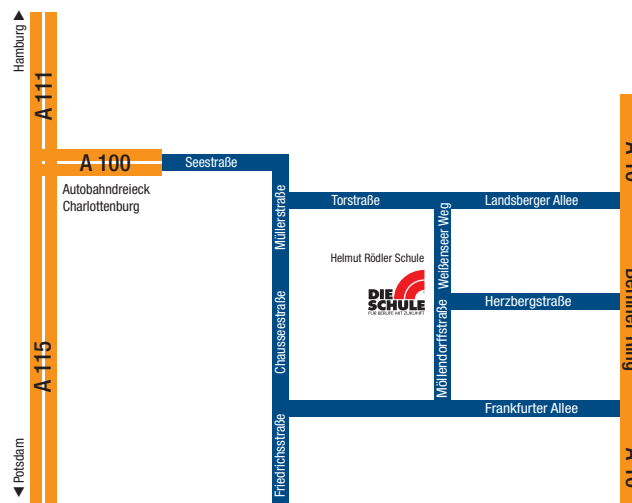

1. Sie fahren von der A 111 aus Richtung Norden bzw. von der A 115 aus Richtung Süden am Autobahndreieck Charlottenburg auf die A 100. Weiter geradeaus gelangen Sie auf die Seestraße. Von dieser biegen Sie rechts in die Müllerstraße ab, später links in die Torstraße, die in die Landsberger Allee übergeht. Abschließend biegen Sie rechts in die Möllendorffstraße ab. Hier befindet sich das Gebäude der Helmut Rödler Schule.

2. Sie fahren von der A 10 (Berliner Ring) aus Richtung Norden an der Autobahnabfahrt (2) Berlin Marzahn ab. Sie gelangen stadteinwärts auf die Landsberger Allee. Von dieser biegen Sie links in die Möllendorffstraße ab. Hier befindet sich das Gebäude der Helmut Rödler Schule.

3. Sie fahren von der A 10 (Berliner Ring) aus Richtung Süden an der Autobahnabfahrt (3) Berlin Hellersdorf ab. Sie gelangen stadteinwärts auf die Frankfurter Allee. Von dieser biegen Sie rechts in die Möllendorffstraße ab. Hier befindet sich das Gebäude der Helmut Rödler Schule.

→ Anreise mit öffentlichen Verkehrsmitteln

S-Bahn Landsberger Allee (Linien S41, S42, S8, S9)
· Tram M 8 - Paul-Junius-Straße (Richtung Ahrensfelde)

S + U-Bahn Frankfurter Allee (Linien S41, S42, S8, S9, U5)
· Tram M 13 - Herzbergstraße (Richtung Virchow Klinikum)
· Tram 16 - Weißenseer Weg (Richtung Ahrensfelde)

DB-Fernbahnhöfen (15 bis 45 Minuten Fahrweg)
· Ostbahnhof
· Lichtenberg
· Hauptbahnhof
· Zoologischer Garten

Helmut Rödler Schule
für Krankengymnastik/ Physiotherapie
GmbH Berlin

Möllendorffstr. 58
10367 Berlin

Telefon 0 30. 5 45 52 40
Telefax 0 30. 54 43 76 64

info@roedler-schule-berlin.de
www.die-schule.de

zertifiziert nach
DIN EN ISO 9001
und AZW

COGNOS COMPETENCE GROUP