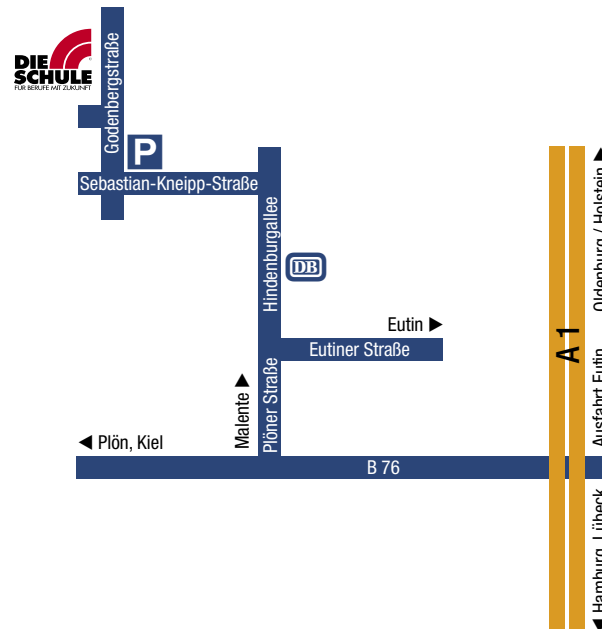

So erreichen Sie uns

Wegbeschreibung

→ Anreise mit dem Auto

Aus Richtung Lübeck: Sie fahren von der A 1 an der Ausfahrt Eutin ab auf die B 76. Nach ca. 20 km biegen Sie rechts ab auf die Plöner Straße Richtung Malente. In Malente folgen Sie der Hindenburgallee und biegen links ab in die Sebastian-Kneipp-Straße. Die nächste Straße rechts ist die Godenbergstraße (Parkmöglichkeit an der Kreuzung). DIE SCHULE befindet sich auf der linken Seite.

Aus Richtung Kiel: Nehmen Sie die B 76 über Plön und biegen Sie links ab in die Plöner Straße. Dann weiter wie oben.

Parkmöglichkeiten finden Sie an der Kreuzung auf dem „Wildparkplatz“ (ca. 100 m von der Schule entfernt); direkt vor der Schule ist Parkverbot.

→ Anreise mit der Bahn

Vom Bahnhof Bad Malente erreichen Sie DIE SCHULE zu Fuß in fünf Minuten. Vom Bahnhof gehen Sie die Straße rechts runter und in die nächste Querstraße links. Die nächste Querstraße ist schon die Godenbergstraße. Gehen Sie hier rechts. DIE SCHULE befindet sich auf der linken Seite.